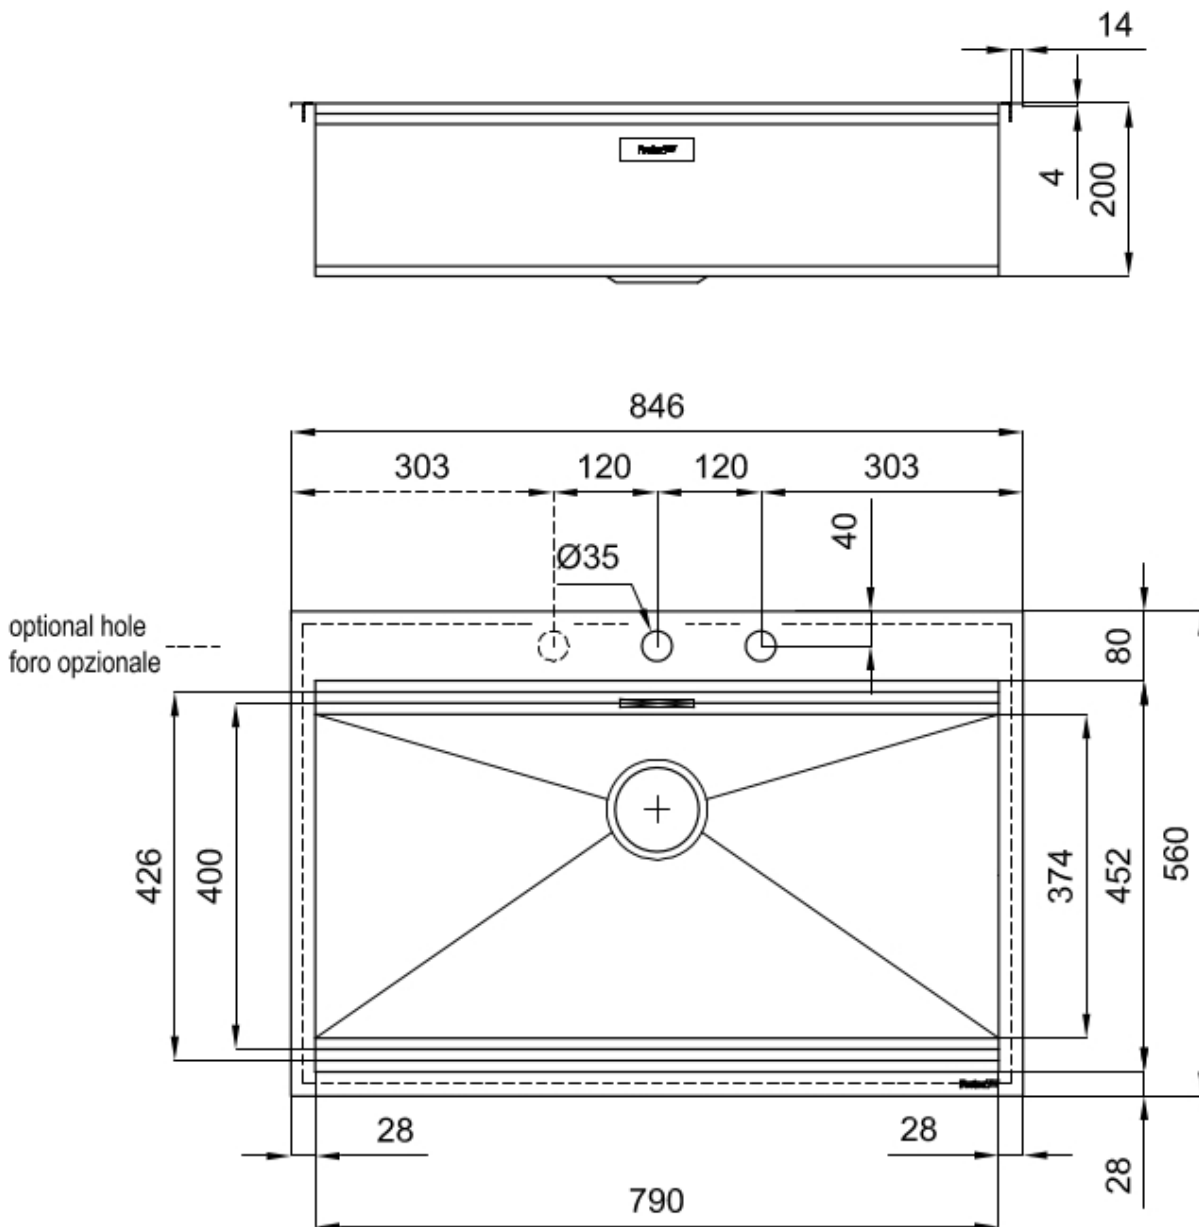

Numero vasche

1 vasca

Piletta

Piletta con comando automatico SPACE MILANO - 3,5"

DATI TECNICI